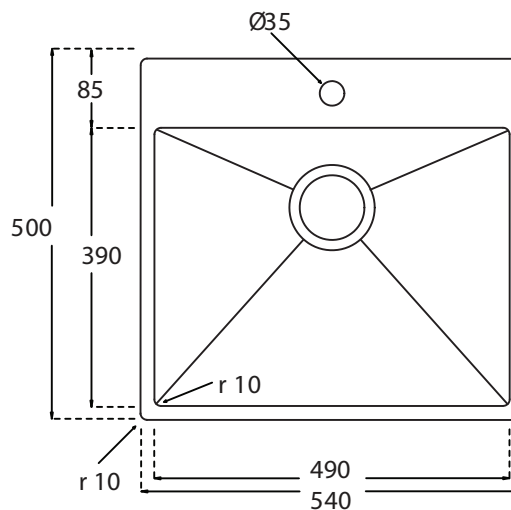

Kubus 540 Soft køkkenvask Udskæringsmål

Varenr.: 10257
VVS-nr.: 681366117

Godstykkelse: 1,2 mm
Min. skabsbredde: 600 mm

Fikseringsclips til nedfældning medfølger

LAVABO®

UDSKÆRINGSMÅL Nedfældning
AUSSPARURNG Einbau
CUTOUT Normal instalation

UDSKÆRINGSMÅL Planlimning
AUSSPARURNG Flächenbündig
CUTOUT Flush mount