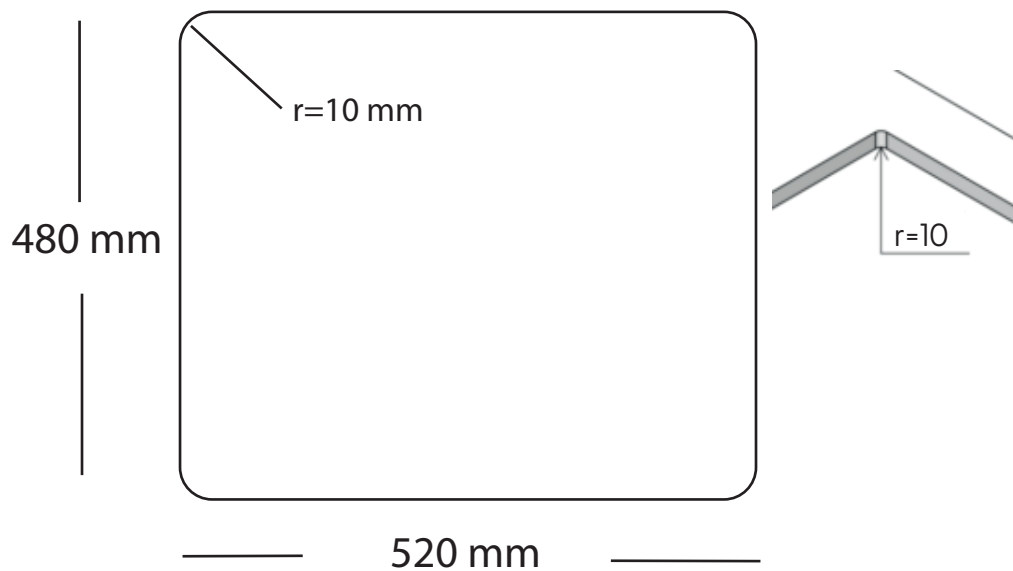

Kubus 540 Soft køkkenvask Udskæringsmål

Varenr.: 10257
VVS-nr.: 681366117

Godstykkelse: 1,2 mm
Min. skabsbredde: 600 mm

Fikseringsclips til nedfældning medfølger

LAVABO®

UDSKÆRINGSMÅL Nedfældning
AUSSPARURNG Einbau
CUTOUT Normal instalation

UDSKÆRINGSMÅL Planlimning
AUSSPARURNG Flächenbündig
CUTOUT Flush mount